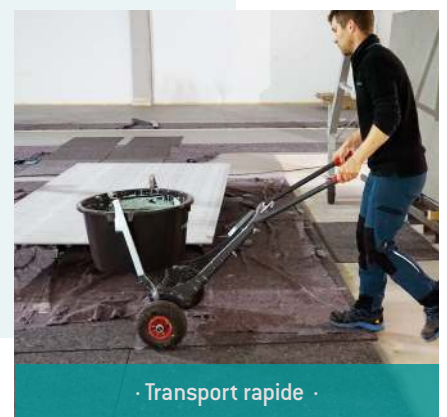

› OPTIONS D'UTILISATION

MADE IN
GERMANY