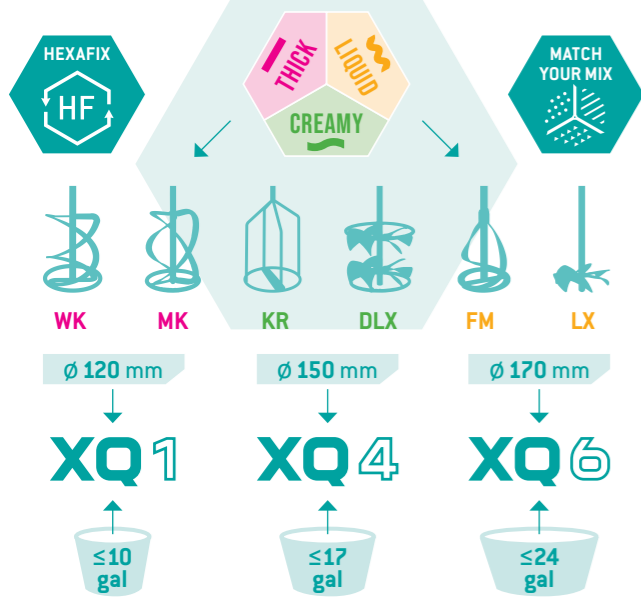

XQ

MATCH YOUR MIX